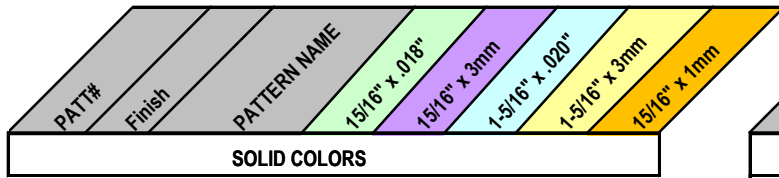

Edgeband

Pattern Availability

For the location nearest you, visit www.wilsonart.com

WOODGRAINS							
PATT#	Finish	PATTERN NAME	15/16" x .018"	15/16" x 3mm	1-5/16" x .020"	1-5/16" x 3mm	15/16" x 1mm
7999	12	Field Elm	•	•	•	•	•
8200K	16	White Driftwood	•	•	•	•	•
8201K*	12	Grey Elm*	•	•	•	•	•
8202K	28	Light Oak Ply	•	•	•	•	•
8203K	28	Silver Oak Ply	•	•	•	•	•
8204K	16	Weathered Char	•	•	•	•	•
8205K	16	Ebony Char	•	•	•	•	•
8206K	16	Saddle Oak	•	•	•	•	•
8207K	16	Branded Oak	•	•	•	•	•
8208K	16	Fawn Cypress	•	•	•	•	•
8209K	28	Veranda Teak	•	•	•	•	•
8210K*	28	Portico Teak*	•	•	•	•	•
8211K	28	Phantom Pearl	•	•	•	•	•
8212K	28	Phantom Ecrú	•	•	•	•	•
8213K	28	Phantom Cocoa	•	•	•	•	•
8214K	28	Phantom Charcoal	•	•	•	•	•
10734	60	Limber Maple	•	•	•	•	•
10745	60	Fonthill Pear	•	•	•	•	•
10776	60	Kensington Maple	•	•	•	•	•

PATTERNS							
PATT#	Finish	PATTERN NAME	15/16" x .018"	15/16" x 3mm	1-5/16" x .020"	1-5/16" x 3mm	15/16" x 1mm
4938	38	Arcade	•	•	•	•	•
4939K*	18	Vapor Strandz*	•	•	•	•	•
4940K	18	Astro Standz	•	•	•	•	•
4941K	18	Cosmic Strandz	•	•	•	•	•
4942	38	Crisp Linen	•	•	•	•	•
4943	38	Classic Linen	•	•	•	•	•
4944	38	Casual Linen	•	•	•	•	•
4945	38	Organic Cotton	•	•	•	•	•
4946	38	Natural Cotton	•	•	•	•	•
4947	38	Raw Cotton	•	•	•	•	•
4966	38	Basket Weaving 102	•	•	•	•	•
4961	38	Denim Tracery	•	•	•	•	•
4962	38	Gesso Tracery	•	•	•	•	•
4965	38	Basket Weaving 101	•	•	•	•	•
4966	38	Basket Weaving 102	•	•	•	•	•
4967	38	Urban Bronze	•	•	•	•	•
4968	38	Urban Iron	•	•	•	•	•
4978	7	Henna Vesta	•	•	•	•	•
4987	7	Leche Vesta	•	•	•	•	•
4988	7	Mercury Vesta	•	•	•	•	•
4989	38	Rugged Linen	•	•	•	•	•
4990	38	Flax Linen	•	•	•	•	•
4991	38	Pressed Linen	•	•	•	•	•
4992	38	Tailored Linen	•	•	•	•	•
4993	38	Irish Linen	•	•	•	•	•
4994	60	Fired Steel	•	•	•	•	•
4995	60	Forged Steel	•	•	•	•	•